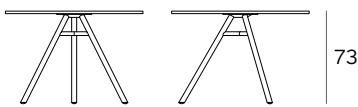

MART table

P.lab

PLANK®

Mod. 9834-01 (Ø110)
Mod. 9835-01 (Ø120)

Mod. 9843-01

Mod. 9820-01

Mod. 9825-01

Sistema di tavolo. Struttura in metallo verniciato a polvere nei colori nero, bianco. Gambe in alluminio estruso verniciato a polvere nei colori nero, bianco o in alluminio rivestito con frassino verniciato naturale. Piano in HPL Full Color nei colori nero e bianco. Scivoli in plastica. Uso interno ed esterno (solo per tavolo con gambe verniciato a polvere).

Table System. Structure in powder coated metal in the colors black, white. Aluminum extrusion table legs with white or black powder coating or natural ash veneer surface. Gliders in plastic. For Indoor and Outdoor use (powder-coated leg version only).

Tischsystem. Gestell in Metall pulverbeschichtet in den Farben schwarz oder weiss. Beine in Aluminium Extrusion pulverbeschichtet in den Farben schwarz, weiss oder Aluminium mit Esche ummantelt, Natur lackiert. Gleiter in Kunststoff. Für Innen und Außenbereich (nur für Tisch mit pulverbeschichteten Beinen).