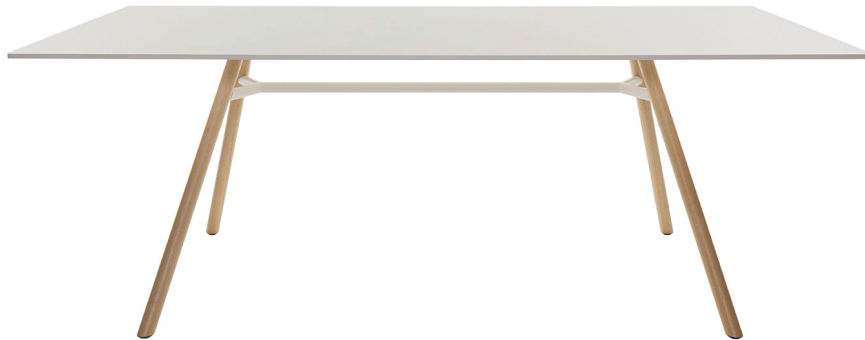

MART table

P.lab

PLANK®

Mod. 9834-01 (Ø110)
Mod. 9835-01 (Ø120)

Mod. 9843-01

Mod. 9820-01

Mod. 9825-01

Sistema di tavolo. Struttura in metallo verniciato a polvere nei colori nero, bianco. Gambe in alluminio estruso verniciato a polvere nei colori nero, bianco o in alluminio rivestito con frassino verniciato naturale. Piano in HPL Full Color nei colori nero e bianco. Scivoli in plastica. Uso interno ed esterno (solo per tavolo con gambe verniciato a polvere).

Table System. Structure in powder coated metal in the colors black, white. Aluminum extrusion table legs with white or black powder coating or natural ash veneer surface. Gliders in plastic. For Indoor and Outdoor use (powder-coated leg version only).

Tischsystem. Gestell in Metall pulverbeschichtet in den Farben schwarz oder weiss. Beine in Aluminium Extrusion pulverbeschichtet in den Farben schwarz, weiss oder Aluminium mit Esche ummantelt, Natur lackiert. Gleiter in Kunststoff. Für Innen und Außenbereich (nur für Tisch mit pulverbeschichteten Beinen).

Piano tavolo / Table top / Tischplatte
HPL 12 mm

Struttura / Structure / Gestell

Finiture gambe / Leg finishings / Tischbeine

Alluminio estruso / Aluminum extrusion / Aluminium Extrusion
verniciato a polvere / powder coated / pulverbeschichtet