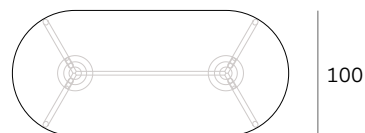

MART table

P.lab

PLANK®

Mod. 9834-01 (Ø110)
Mod. 9835-01 (Ø120)

Mod. 9843-01

Mod. 9820-01

Mod. 9825-01

Sistema di tavolo. Struttura in metallo verniciato a polvere nei colori nero, bianco. Gambe in alluminio estruso verniciato a polvere nei colori nero, bianco o in alluminio rivestito con frassino verniciato naturale. Piano in HPL Full Color nei colori nero e bianco. Scivoli in plastica. Uso interno ed esterno (solo per tavolo con gambe verniciato a polvere).