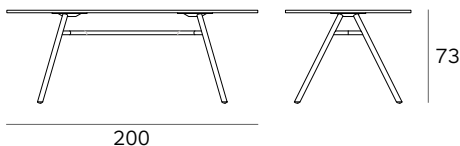

MART table

P.lab

PLANK®

Mod. 9834-01 (Ø110)
Mod. 9835-01 (Ø120)

Mod. 9843-01

Mod. 9820-01

Mod. 9825-01

Sistema di tavolo. Struttura in metallo verniciato a polvere nei colori nero, bianco. Gambe in alluminio estruso verniciato a polvere nei colori nero, bianco o in alluminio rivestito con frassino verniciato naturale. Piano in HPL Full Color nei colori nero e bianco. Scivoli in plastica. Uso interno ed esterno (solo per tavolo con gambe verniciato a polvere).