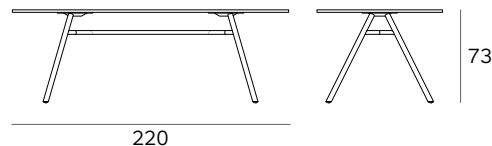

MART table

P.lab

PLANK®

Mod. 9834-01 (Ø110)
Mod. 9835-01 (Ø120)

Mod. 9843-01

Mod. 9820-01

Mod. 9825-01

Sistema di tavolo. Struttura in metallo verniciato a polvere nei colori nero, bianco. Gambe in alluminio estruso verniciato a polvere nei colori nero, bianco o in alluminio rivestito con frassino verniciato naturale. Piano in HPL Full Color nei colori nero e bianco. Scivoli in plastica. Uso interno ed esterno (solo per tavolo con gambe verniciato a polvere).