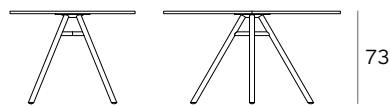

MART table

P.lab

PLANK®

Mod. 9834-01 (Ø110)
Mod. 9835-01 (Ø120)

Mod. 9843-01

Mod. 9820-01

Mod. 9825-01

Sistema di tavolo. Struttura in metallo verniciato a polvere nei colori nero, bianco. Gambe in alluminio estruso verniciato a polvere nei colori nero, bianco o in alluminio rivestito con frassino verniciato naturale. Piano in HPL Full Color nei colori nero e bianco. Scivoli in plastica. Uso interno ed esterno (solo per tavolo con gambe verniciato a polvere).