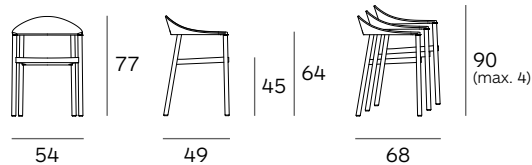

MONZA armchair

Konstantin Grcic

PLANK®

Mod. 1209-40

Poltroncina impilabile, struttura in frassino, rovere o noce canaletto verniciato naturale o frassino tinto verniciato nero o bianco. Schienale in polipropilene nei colori nero, bianco, rosso traffico, rosso vino, azzurro, giallo verde. Nuovi colori aggiuntivi café latte, caramello, marrone terra. Disponibile con sistema d'aggiancio.