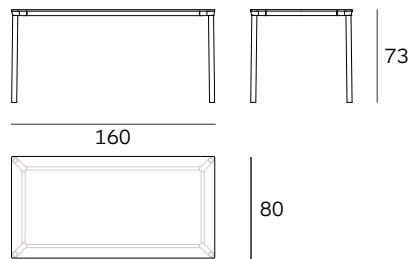

# MONZA table

Konstantin Grcic

**PLANK**<sup>®</sup>

Mod. 9203-01

Mod. 9208-01

Mod. 9224-01

Sistema di tavolo, struttura in alluminio verniciata a polvere colore bianco o nero, gambe in alluminio verniciato a polvere colore bianco o nero oppure gambe in frassino verniciato naturale. Piano in laminato pieno (HPL) colore bianco o nero. Impilabile.

Table system, structure in aluminum white or black powder coated, legs in aluminum white or black powder coated or in ash natural lacquered. Table top in high pressure laminate (HPL) in the colors white or black. Stackable.

Tisch System. Gestell aus Aluminium weiss oder schwarz pulverbeschichtet, Füße in Aluminium weiss oder schwarz pulverbeschichtet oder in Esche Natur lackiert. Tischplatte aus Voll-Laminat (HPL) in den Farben schwarz oder weiss. Stapelbar.

## Piano tavolo / Table top / Tischplatte

HPL 10 mm