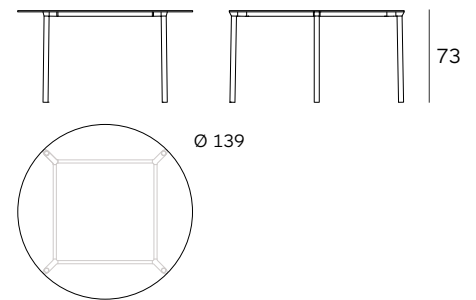

# MONZA table

Konstantin Grcic

**PLANK**<sup>®</sup>

Mod. 9203-01

Mod. 9208-01

Mod. 9224-01

Sistema di tavolo, struttura in alluminio verniciata a polvere colore bianco o nero, gambe in alluminio verniciato a polvere colore bianco o nero oppure gambe in frassino verniciato naturale. Piano in laminato pieno (HPL) colore bianco o nero. Impilabile.

## Piano tavolo / Table top / Tischplatte

HPL 10 mm