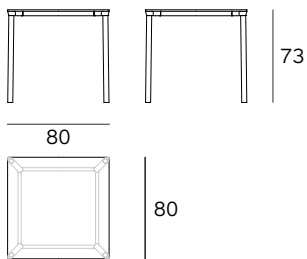

# MONZA table

Konstantin Grcic

**PLANK**<sup>®</sup>

Mod. 9203-01

Mod. 9208-01

Mod. 9224-01

Sistema di tavolo, struttura in alluminio verniciata a polvere colore bianco o nero, gambe in alluminio verniciato a polvere colore bianco o nero oppure gambe in frassino verniciato naturale. Piano in laminato pieno (HPL) colore bianco o nero. Impilabile.

Table system, structure in aluminum white or black powder coated, legs in aluminum white or black powder coated or in ash natural lacquered. Table top in high pressure laminate (HPL) in the colors white or black. Stackable.

Tisch System. Gestell aus Aluminium weiss oder schwarz pulverbeschichtet, Füße in Aluminium weiss oder schwarz pulverbeschichtet oder in Esche Natur lackiert. Tischplatte aus Voll-Laminat (HPL) in den Farben schwarz oder weiss. Stapelbar.

## Piano tavolo / Table top / Tischplatte

HPL 10 mm